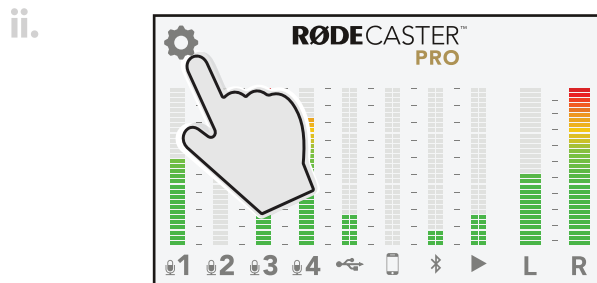

Connecting your microphone
Anschließen Ihres Mikrofons
Connecter votre microphone
Collegamento del microfono
Conexión del micrófono
连接您的麦克风
マイクを接続する
마이크 연결하기

Connecting your phone with a cable
Anschließen Ihres Telefons mit einem Kabel
Connecter votre téléphone avec un câble
Collegamento del cellulare tramite cavo
Conexión del teléfono con un cable
通过数据线连接您的手机
ケーブルでスマートフォンと接続する
케이블로 모바일 폰 연결하기

Connecting your phone via Bluetooth®
Anschließen Ihres Telefons über Bluetooth
Connecter votre téléphone via Bluetooth
Collegamento del cellulare tramite Bluetooth
Conexión del teléfono a través de Bluetooth
通过蓝牙连接您的手机
Bluetooth でスマートフォンと接続する
블루투스로 모바일 폰 연결하기