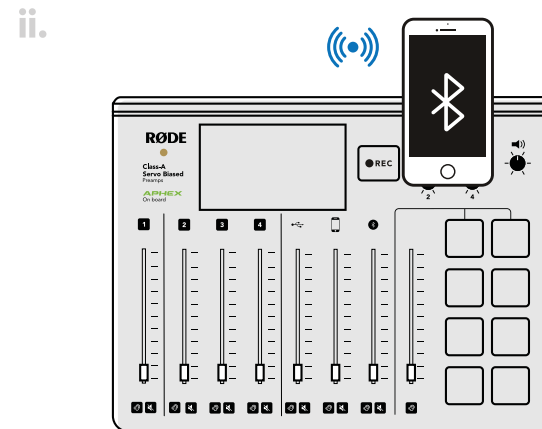

Connecting your microphone
Anschließen Ihres Mikrofons
Connecter votre microphone
Collegamento del microfono
Conexión del micrófono
连接您的麦克风
マイクを接続する
마이크 연결하기

Connecting your phone with a cable
Anschließen Ihres Telefons mit einem Kabel
Connecter votre téléphone avec un câble
Collegamento del cellulare tramite cavo
Conexión del teléfono con un cable
通过数据线连接您的手机
ケーブルでスマートフォンと接続する
케이블로 모바일 폰 연결하기

Connecting your phone via Bluetooth®
Anschließen Ihres Telefons über Bluetooth
Connecter votre téléphone via Bluetooth
Collegamento del cellulare tramite Bluetooth
Conexión del teléfono a través de Bluetooth
通过蓝牙连接您的手机
Bluetooth でスマートフォンと接続する
블루투스로 모바일 폰 연결하기