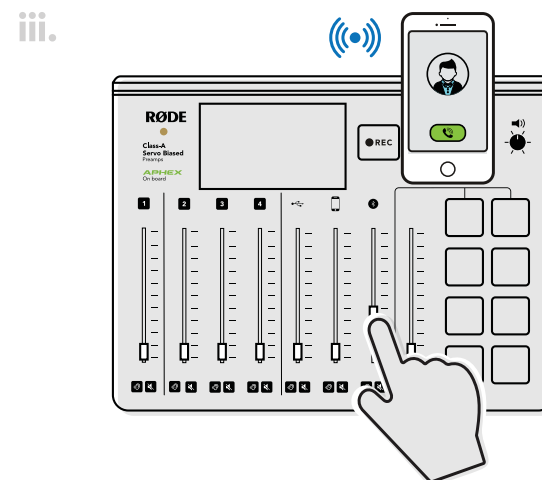

Connecting your microphone
Anschließen Ihres Mikrofons
Connecter votre microphone
Collegamento del microfono
Conexión del micrófono
连接您的麦克风
マイクを接続する
마이크 연결하기

Connecting your phone with a cable
Anschließen Ihres Telefons mit einem Kabel
Connecter votre téléphone avec un câble
Collegamento del cellulare tramite cavo
Conexión del teléfono con un cable
通过数据线连接您的手机
ケーブルでスマートフォンと接続する
케이블로 모바일 폰 연결하기

Connecting your phone via Bluetooth®
Anschließen Ihres Telefons über Bluetooth
Connecter votre téléphone via Bluetooth
Collegamento del cellulare tramite Bluetooth
Conexión del teléfono a través de Bluetooth
通过蓝牙连接您的手机
Bluetooth でスマートフォンと接続する
블루투스로 모바일 폰 연결하기