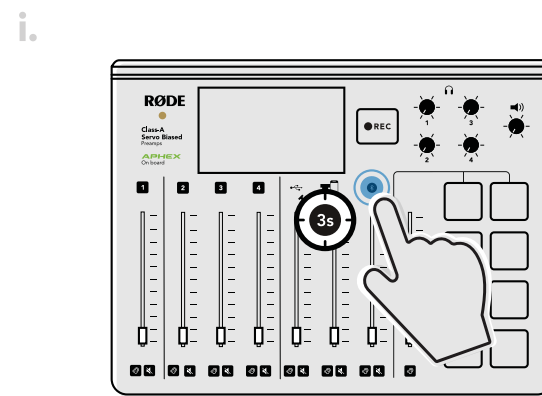

Connecting your microphone
Anschließen Ihres Mikrofons
Connecter votre microphone
Collegamento del microfono
Conexión del micrófono
连接您的麦克风
マイクを接続する
마이크 연결하기

Connecting your phone with a cable
Anschließen Ihres Telefons mit einem Kabel
Connecter votre téléphone avec un câble
Collegamento del cellulare tramite cavo
Conexión del teléfono con un cable
通过数据线连接您的手机
ケーブルでスマートフォンと接続する
케이블로 모바일 폰 연결하기

Connecting your phone via Bluetooth®
Anschließen Ihres Telefons über Bluetooth
Connecter votre téléphone via Bluetooth
Collegamento del cellulare tramite Bluetooth
Conexión del teléfono a través de Bluetooth
通过蓝牙连接您的手机
Bluetooth でスマートフォンと接続する
블루투스로 모바일 폰 연결하기